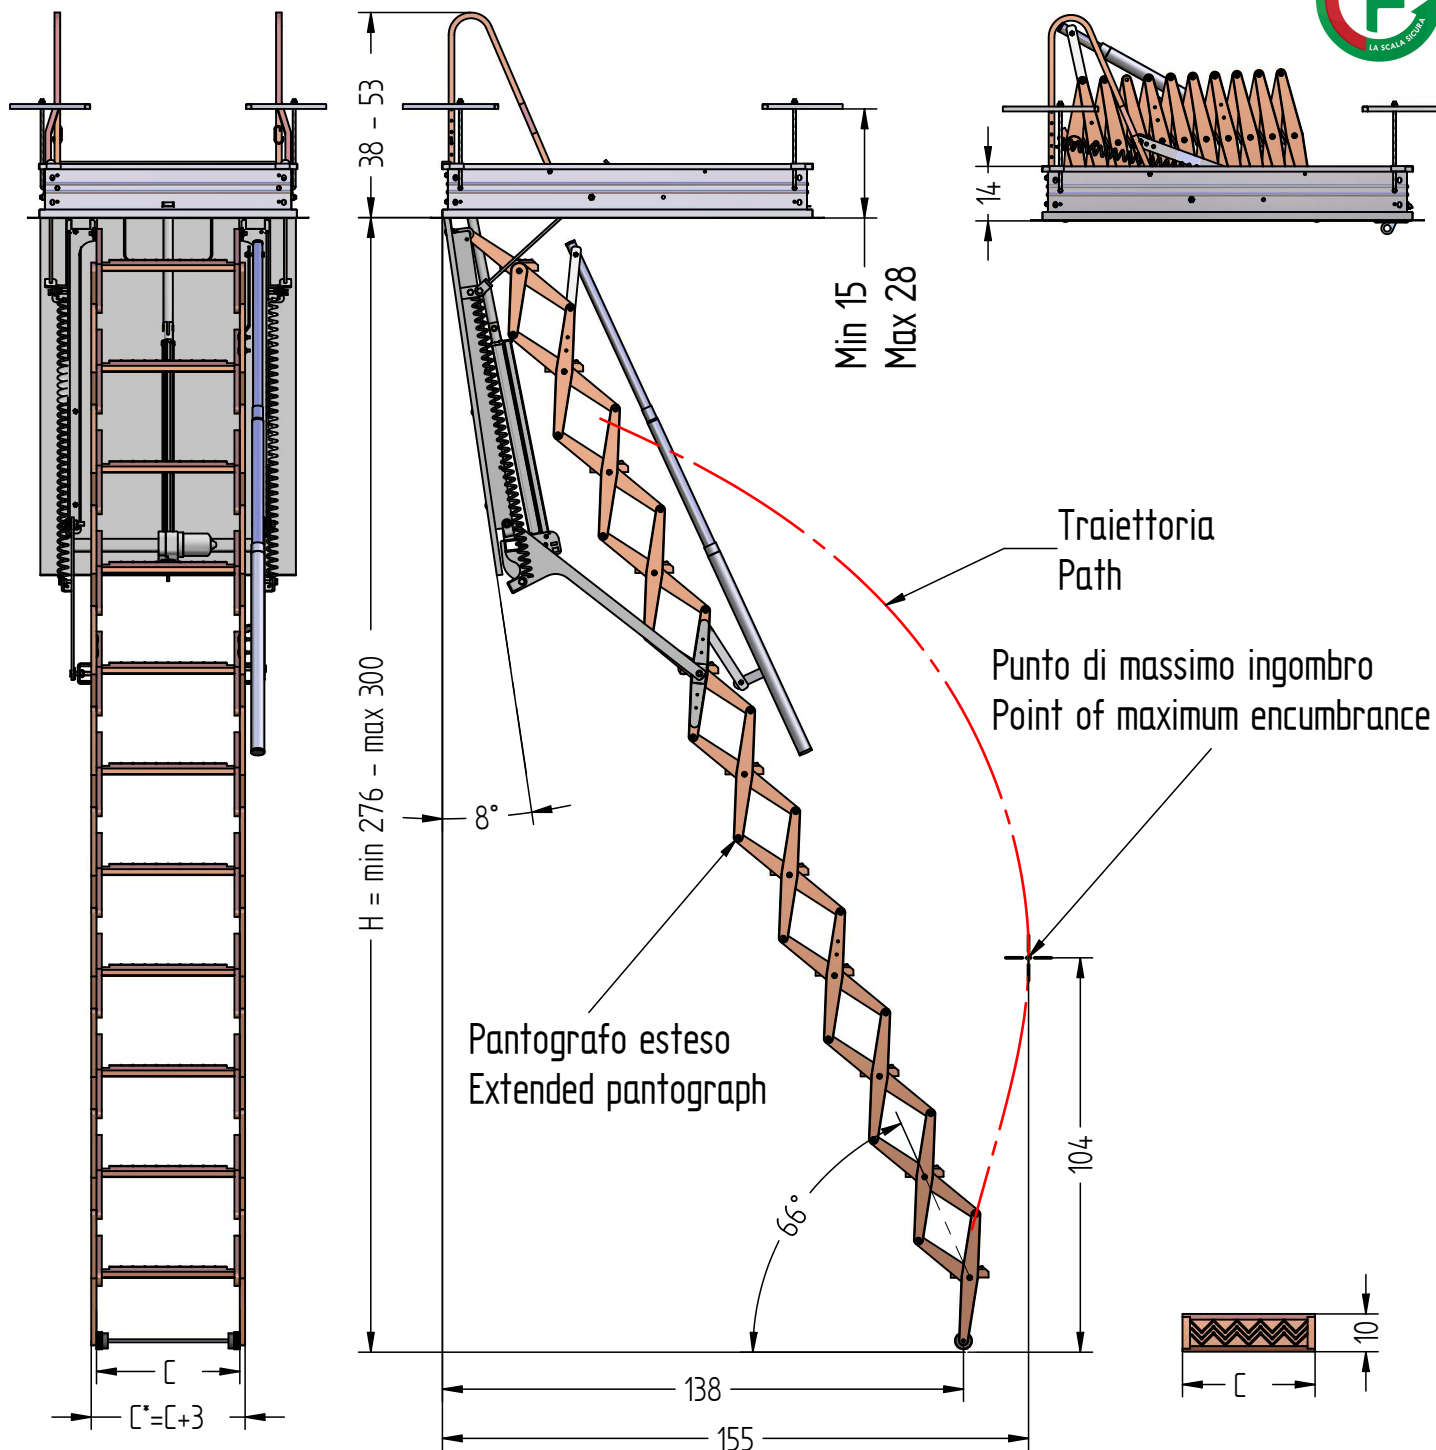

LA SCALA SICURA " RADIO-ELETTRICA RELAX H300 "

		Lunghezza B / Lenght B					
		90	100	110	120	130	C
Larghezza A width A	60	✓	✓	✓	✓	✓	25
	70	❖	❖	❖	❖	❖	36
	80	✓	✓	✓	✓	✓	36
❖		Misure standard / Standard Measures					
✓		Misure di produzione / Production Measures					
MISURE PERSONALIZZATE SI REALIZZANO A RICHIESTA / CUSTOM MEASURES ON REQUEST Il costruttore si riserva il diritto di apportare modifiche senza alcun preavviso							

Misure in centimetri / Measures in centimeters