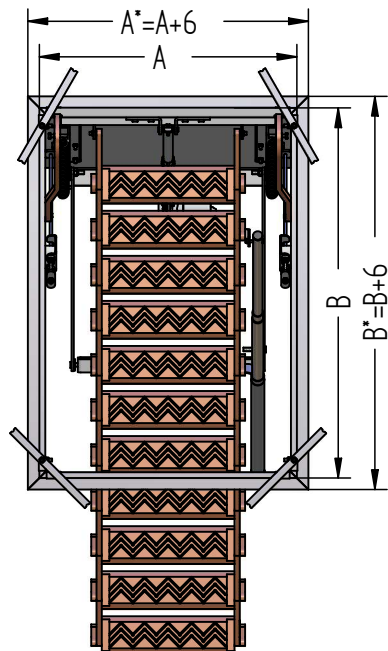

LA SCALA SICURA " RADIO-ELETTRICA RELAX H300 "

		Lunghezza B / Lenght B					
		90	100	110	120	130	C
Larghezza A width A	60	✓	✓	✓	✓	✓	25
	70	❖	❖	❖	❖	❖	36
	80	✓	✓	✓	✓	✓	36
❖		Misure standard / Standard Measures					
✓		Misure di produzione / Production Measures					
MISURE PERSONALIZZATE SI REALIZZANO A RICHIESTA / CUSTOM MEASURES ON REQUEST Il costruttore si riserva il diritto di apportare modifiche senza alcun preavviso							

Misure in centimetri / Measures in centimeters